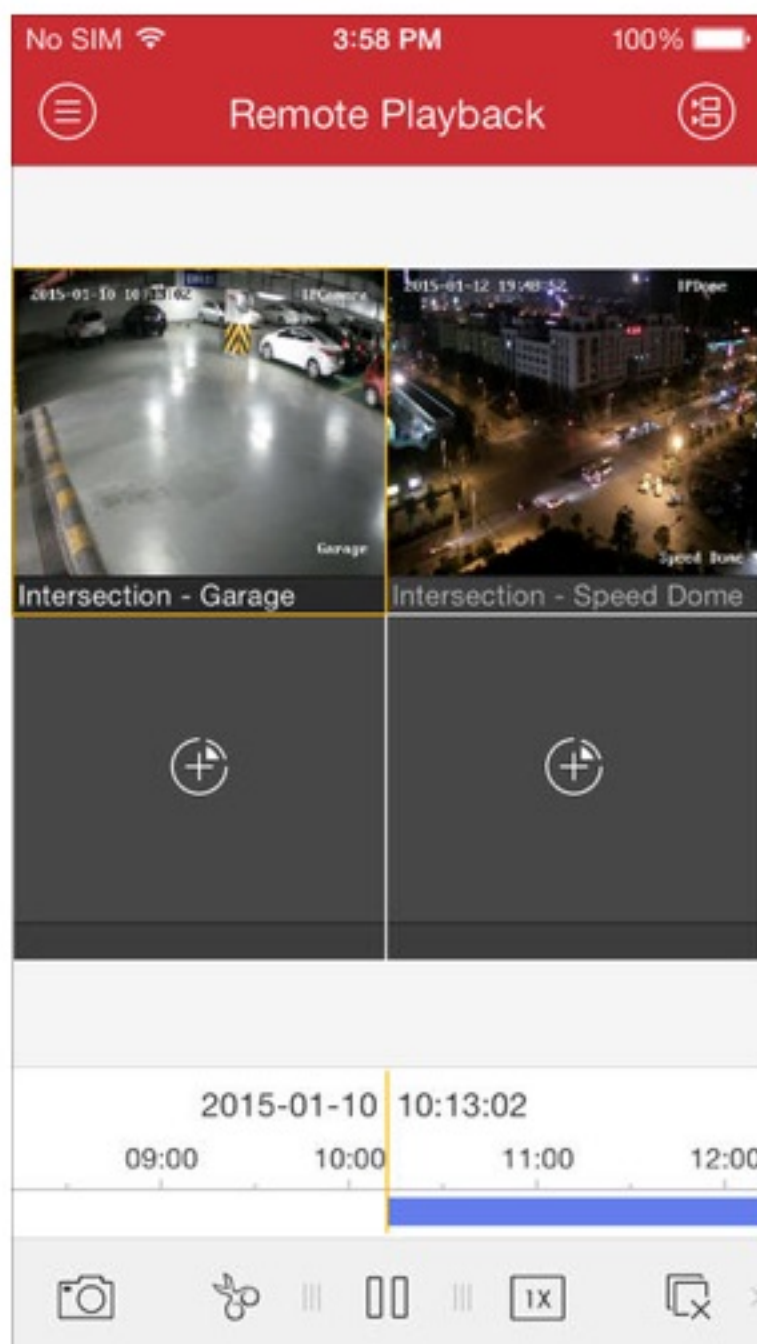

🔍 iVms4500

Descargar APP

iVMS-4500 lite
Hikvision Digital Te...

+ ABRIR

★★★★☆ (5)

苹果资讯助手

zhichun zhou

+ OBTENER