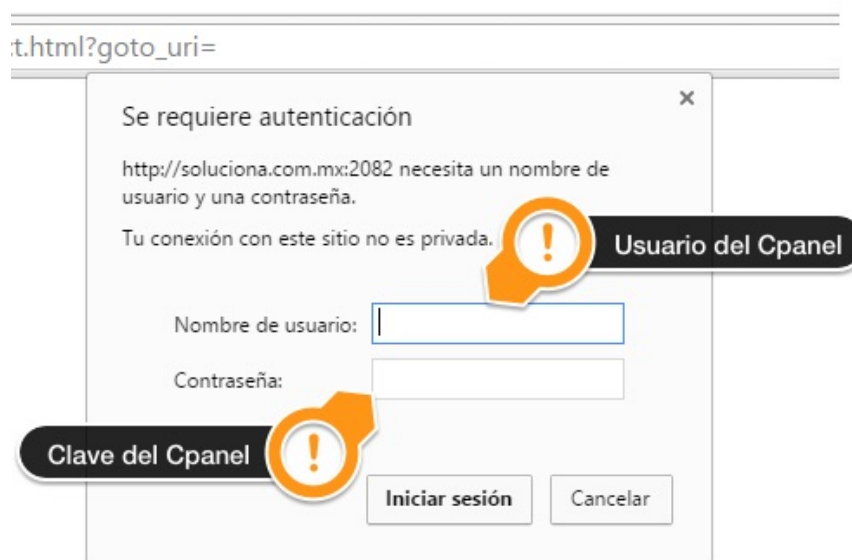

El nombre de usuario y contraseña es enviado por correo de no ser a si contacta a un ejecutivo de soporte **SOLUCIONA** para actualizar tu usuario y contraseña